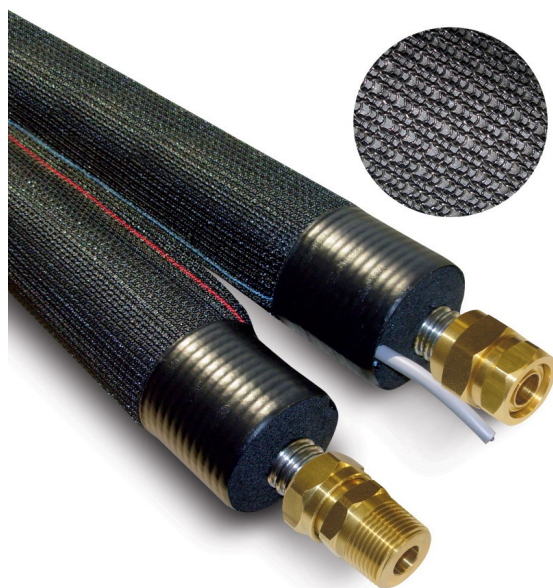

TUBULATURA FLEXIBILA INOX 2 in 1

IZO-FLEX 2in1- cu impletitura din poliamida
Material: Otel inoxidabil AISI 316L
Izolatie: Armaflex S dubla
Impletitura: poliamida PVC (PA 6.6)
Cablu: Cablu izolat pentru senzor

TUBULATURA FLEXIBILA INOX 2 in 1

IZO-FLEX 2in1- cu izolatie separabila
Material: Otel inoxidabil AISI 316L
Izolatie: Armaflex S dubla
Cablu: Cablu izolat pentru senzor

Izolatie 13mm si conexiune fitting	U.M.	Pret Euro fara TVA
DN12	Euro/m	11,60 €
DN16	Euro/m	14,06 €
DN20	Euro/m	17,30 €
DN25	Euro/m	22,56 €
Izolatie 19mm si conexiune fitting	U.M.	Pret Euro fara TVA
DN12	Euro/m	14,14 €
DN16	Euro/m	16,68 €
DN20	Euro/m	20,14 €
DN25	Euro/m	28,86 €

TUBULATURA FLEXIBILA INOX 2 in 1

IZO-FLEX 2in1- separabila
Material: Otel inoxidabil AISI 316L
Izolatie: (5mm NANO PYROGEL) dubla
Cablu: Cablu izolat pentru senzor

Izolatie 5mm si conexiune fitting	U.M.	Pret Euro fara TVA
DN12	Euro/m	23,00 €
DN16	Euro/m	26,00 €
DN20	Euro/m	31,00 €
DN25	Euro/m	40,00 €

TUBULATURA FLEXIBILA INOX 2 in 1

IZO-FLEX 2in1- cu impletitura din poliamida separabila
Material: Otel inoxidabil AISI 316L
Izolatie: Armaflex S dubla
Impletitura: poliamida PVC (PA 6.6)
Cablu: Cablu izolat pentru senzor